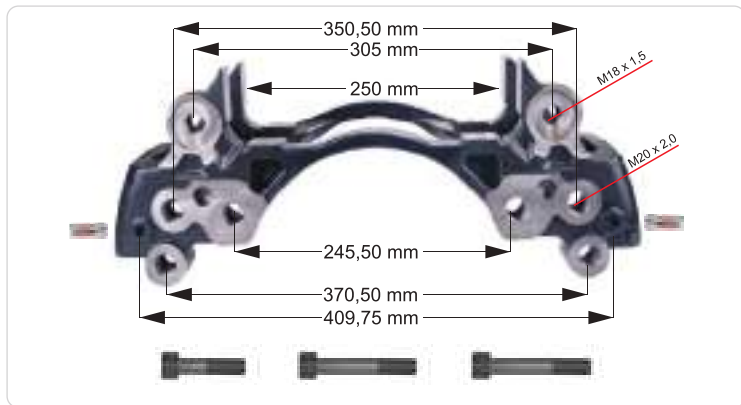

**VEHICLES** DAF 0883186

ARC NO	DESCRIPTION OF GOODS	DIMENSION	PCS
RD 57825	Caliper Carrier		1
RD 57807	Caliper Bolt	M18 x 1,50 x 120 mm	1
RD 57799	Caliper Bolt	M18 x 1,50 x 80 mm	1

**PART NO** RD 57827 **Caliper Carrier**  
**OEM NO** MCK1322 - MCK1297/30508 **VOLVO / RENAULT 440**