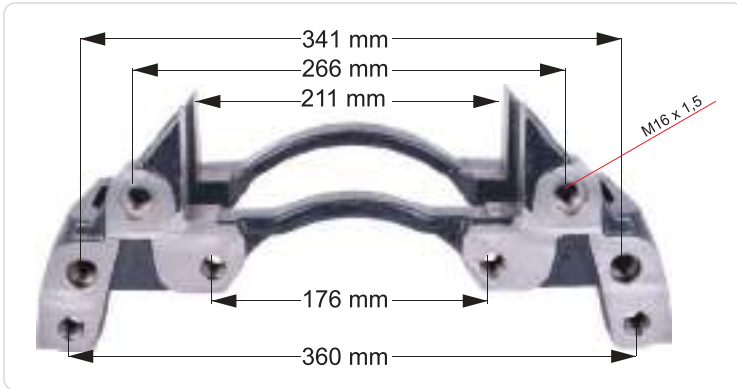

PART NO RD 57225 **Caliper Carrier**
OEM NO K000690/10508 **MB ATEGO**