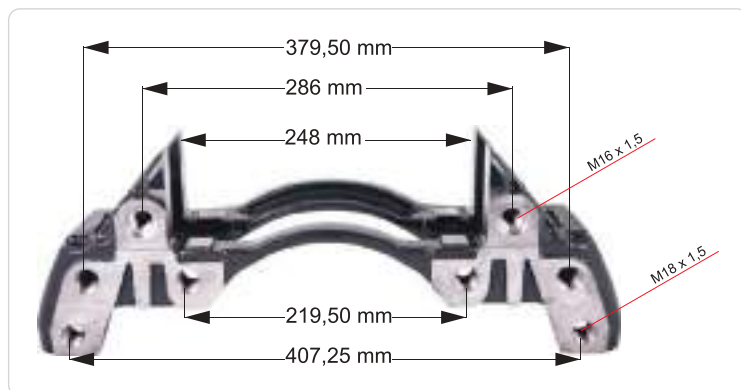

PART NO RD 09546 **Caliper Carrier**
OEM NO K001278/10512 **MAN TGA**