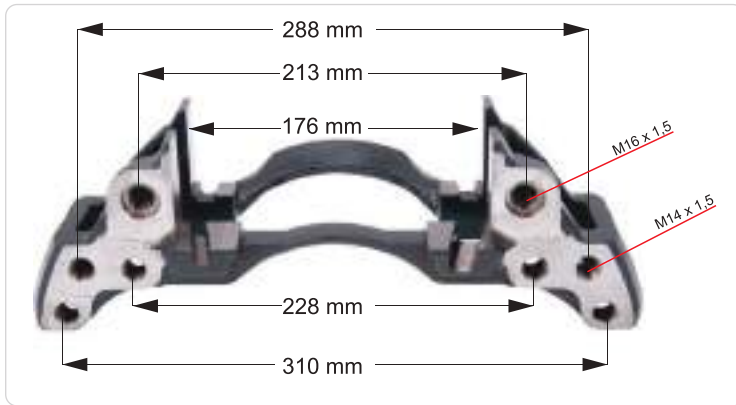

PART NO	RD 57521	Caliper Carrier R
OEM NO	20502	12-153 MAN