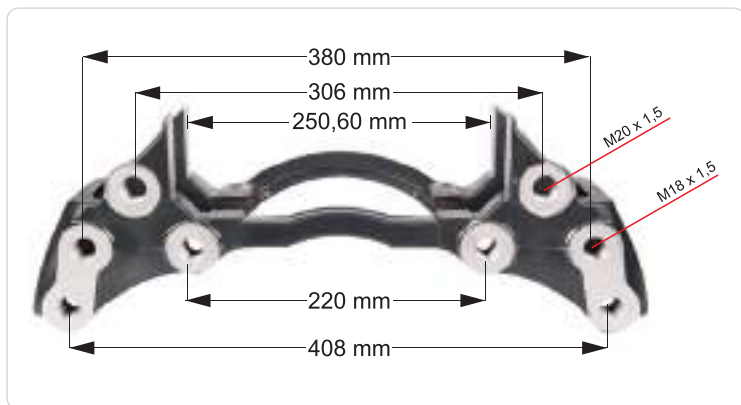

VEHICLES RENAULT 5001 866 384 - VOLVO 85109886

ARC NO	DESCRIPTION OF GOODS	DIMENSION	PCS
RD 57822	Caliper Carrier		1
8120	Caliper Pin		2
RD 57807	Caliper Bolt	M18 x 1,50 x 120 mm	2
RD 57799	Caliper Bolt	M18 x 1,50 x 80 mm	1

VOLVO TYPE

PART NO RD 57830 **Caliper Carrier**
OEM NO BDA445/30510 **MAN 463 - 464**