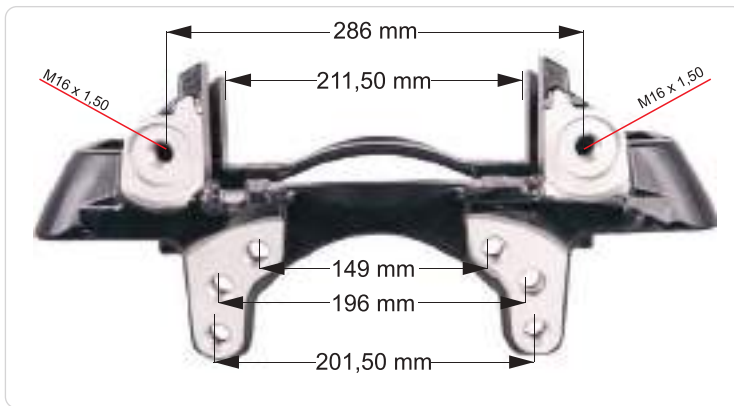

<b>PART NO</b>	<b>RD 57539</b>	<b>Caliper Carrier R</b>
<b>OEM NO</b>	<b>20519</b>	<b>SCHMITZ TRAILER</b>

<b>PART NO</b>	<b>RD 57541</b>	<b>Caliper Carrier L</b>
<b>OEM NO</b>	<b>20520</b>	<b>SCHMITZ TRAILER</b>