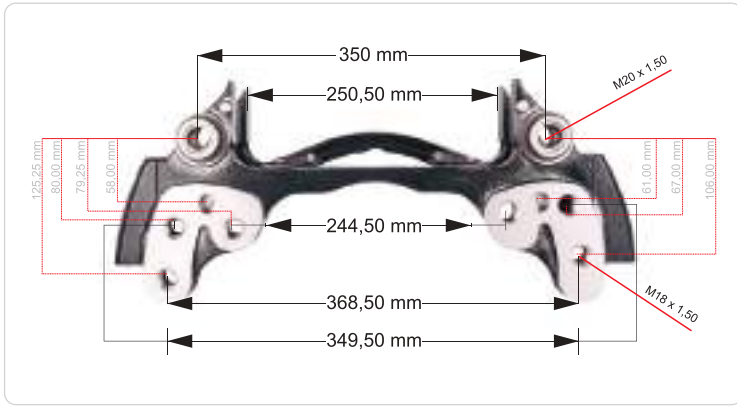

PART NO RD 57834 **Caliper Carrier**
OEM NO 30514 **RENAULT 380-400**