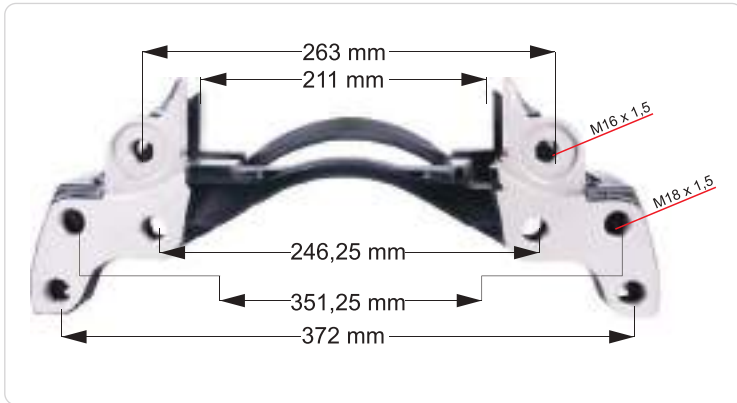

PART NO RD 57548 **Caliper Carrier R**
OEM NO 20527 **DAF LF55**