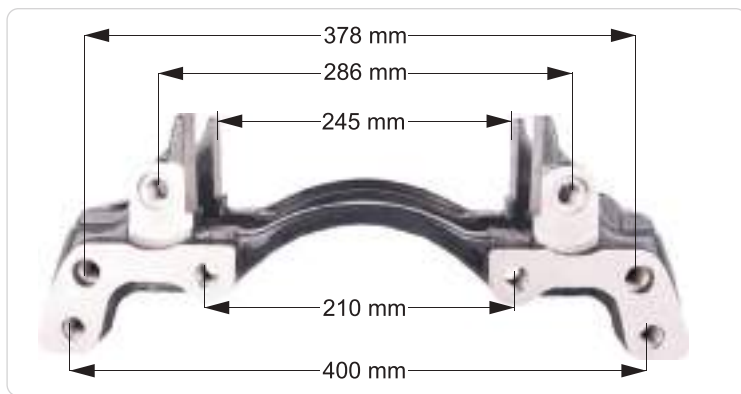

VEHICLES	MB 000 421 3006		
ARC NO	DESCRIPTION OF GOODS	DIMENSION	PCS
RD 57236	Caliper Carrier		1

PART NO RD 57237 **Caliper Carrier**
OEM NO 10521 **MERCEDES 4140 FRONT**