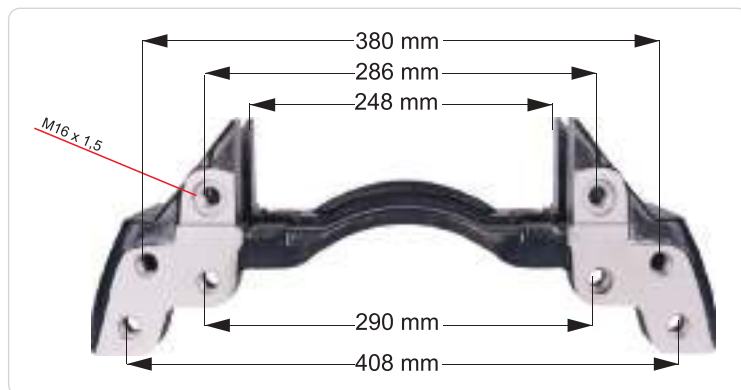

PART NO RD 57230 **Caliper Carrier**
OEM NO K001530/10515 **MB CONNECTOR**