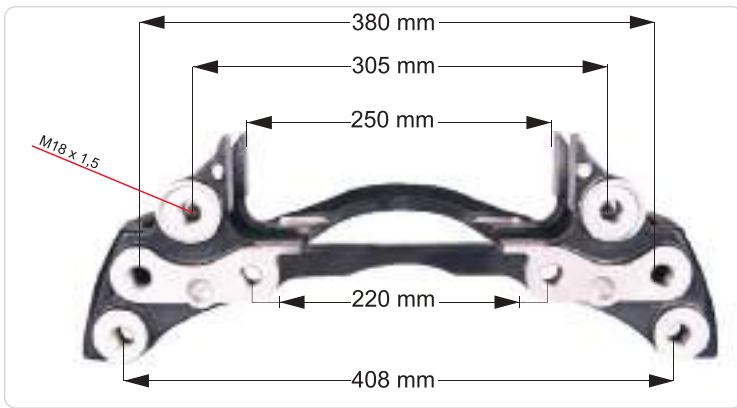

PART NO RD 57831 **Caliper Carrier**
OEM NO 30511 **ROR AXLE**

PART NO RD 57833 **Caliper Carrier**
OEM NO MCK1319/30513 **VOLVO FH16**