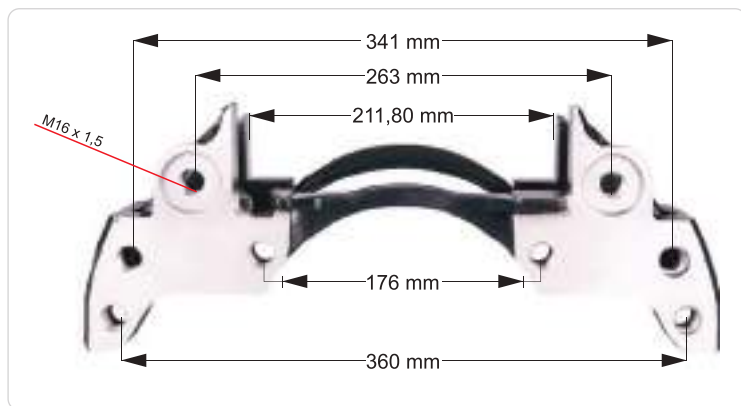

PART NO RD 57537 **-----**
OEM NO 20517 **SAF AXLE**