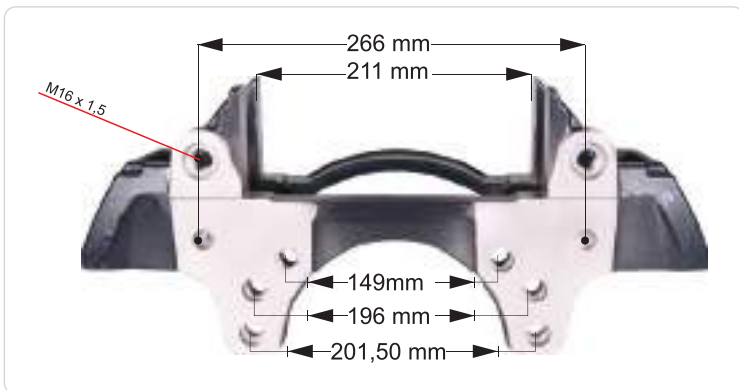

**PART NO** RD 57232 **Caliper Carrier**  
**OEM NO** K001529/10517 **SCHMITZ TRAILER**

<b>VEHICLES</b>	---		
<b>ARC NO</b>	<b>DESCRIPTION OF GOODS</b>	<b>DIMENSION</b>	<b>PCS</b>
RD 57232	Caliper Carrier		1