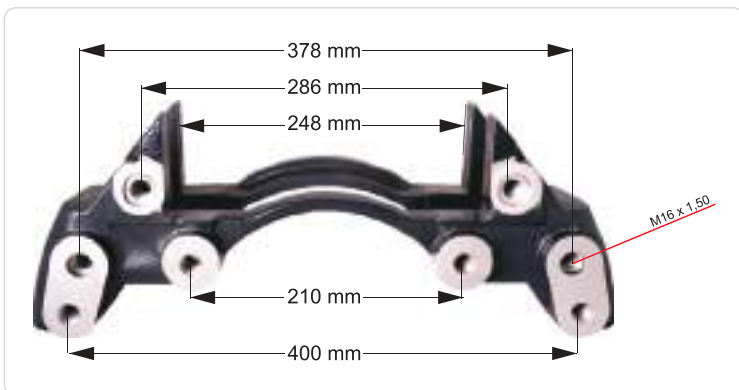

PART NO RD 57234 **Caliper Carrier**
OEM NO K000028/10519 **MB AXOR**