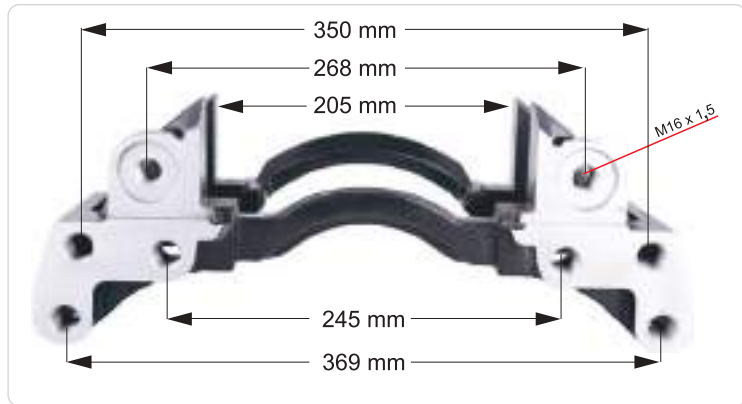

**PART NO** RD 57550 **Caliper Carrier**  
**OEM NO** 20529 **MERCEDES REAR**

**PART NO** RD 57527 **Caliper Carrier**  
**OEM NO** 20508 **RENAULT MIDLUM**

VEHICLES			
ARC NO	DESCRIPTION OF GOODS	DIMENSION	PCS
RD 57550	Caliper Carrier		1