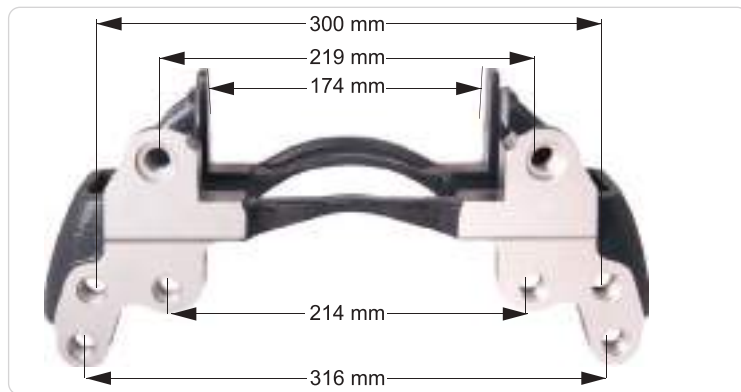

PART NO RD 57236 **Caliper Carrier**
OEM NO K001927/10520 **MB ATEGO**