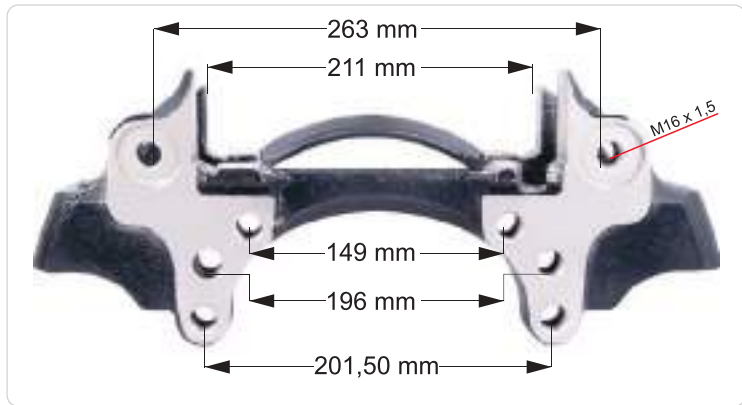

PART NO RD 57547 **Caliper Carrier L**
OEM NO 20526 **SCHMITZ TRAILER**