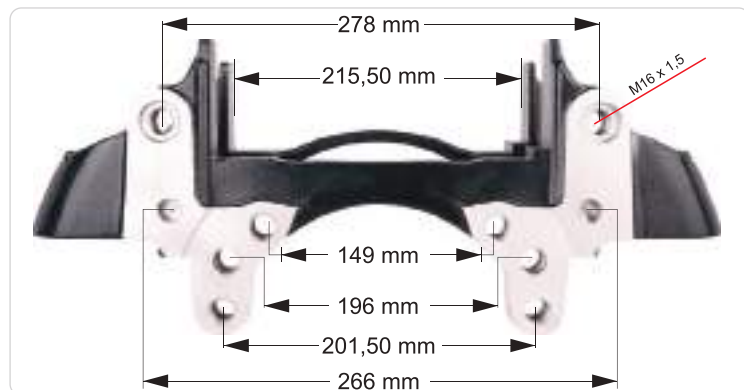

**PART NO** RD 57243 **Caliper Carrier**  
**OEM NO** K108814K50 - K001510/10527 **IVECO TRUCK**

VEHICLES	---		
ARC NO	DESCRIPTION OF GOODS	DIMENSION	PCS
RD 57243	Caliper Carrier		1

**PART NO** RD 57244 **Caliper Carrier**  
**OEM NO** K108001K50/10528 **SCHMITZ TRAILER**