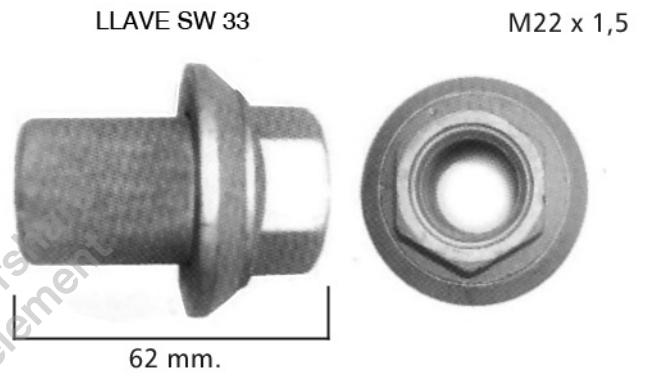

21500	21501	21502
<p>LLAVE SW32</p>  <p>45</p> <p>50 X 50 X 23</p>	<p>LLAVE SW32</p>  <p>52</p> <p>50 X 50 X 26</p>	<p>LLAVE SW33</p>  <p>51</p> <p>50 X 50 X 26</p>

REF. 21600

REF. 21601

REF. 21602

REF. 21603