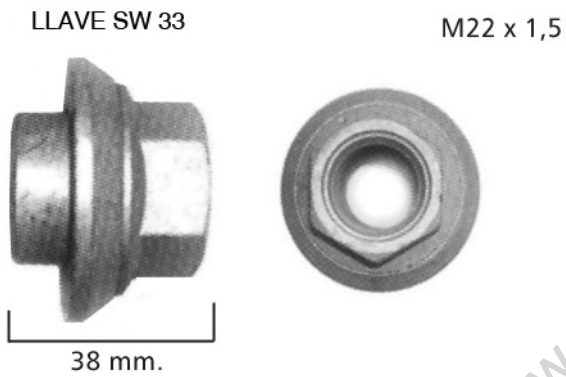

21500	21501	21502
<p>LLAVE SW32</p>  <p>45</p> <p>50 X 50 X 23</p>	<p>LLAVE SW32</p>  <p>52</p> <p>50 X 50 X 26</p>	<p>LLAVE SW33</p>  <p>51</p> <p>50 X 50 X 26</p>

REF. 21600

REF. 21601

REF. 21602

REF. 21603