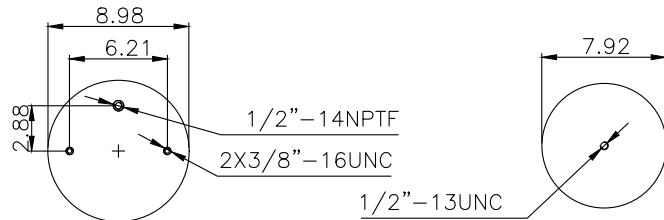

9 10-16 P 449  
1T15M-6  
W01-358-8829  
1R12-615 / -405  
38829 CPP  
1DK23K-8829  
8449  
AS8829

161256

210135

220518

**Product ID:** 161256

**Weight:** 5,74 kg (12,62 lbs)

**QIP (pcs):** 50

**OEM Ref.**