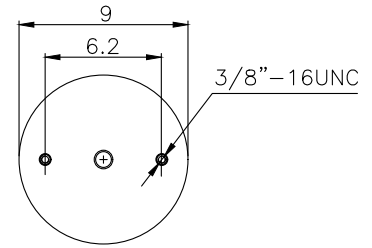

171068

210154

210211

**Product ID:** 171068

**Weight:** 5,83 kg (12,86 lbs)

**QIP (pcs):** 36

**OEM Ref.**

Binkley	XB-SPN-053-37
Histeer	10315
Reyco	18813-01
	20018-01
Brake & Wheel	M3531
Cush	C-0073
Saf Holland (Neway)	XB-SPN-053-37 (BINKLEY)