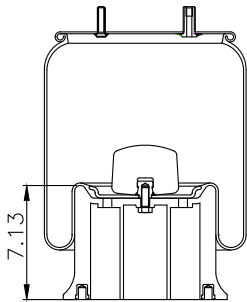

161117

210062

220528

**Product ID:** 161117

**Weight:** 11,65kg (25,63lbs)

**QIP (pcs):** 30

**OEM Ref.**

Dayton 352-9122  
 Hendrickson S3467 / S3830 / 36514-2 /  
 36514-8 / S12514-010 /  
 S12514-008 / S12437  
 Loadguard SC2098  
 Navistar/ Fleetrite 1681748C1 / FLT1R13038  
 Reyco 12883-02  
 Ridewell 1003589122C  
 SAF HOLLAND (Neway) 90557071 / 90557076 /  
 90557077 / 90557020 /  
 90557185  
 Volvo 85101163  
 Watson & Chalin AS-0023