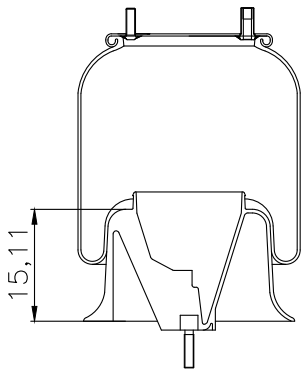

161294

210099

220531

**Product ID:** 161294

**Weight:** 5,57 kg (12,25 lbs)

**QIP (pcs):** 36

**OEM Ref.**

Freightliner 16-15595-000 /  
16-14004-000 /  
16-13840-000 /  
A16-14004-000 /  
6811-320-0017 /  
16-13810-000 /  
16-16773-000  
Loadguard SC2750  
Navistar/ Fleetrite FLT1R12303  
Volvo 85101151