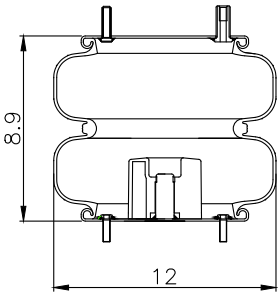

171068

210154

210211

**Product ID:** 171068

**Weight:** 5,83 kg (12,86 lbs)

**QIP (pcs):** 36

**OEM Ref.**

Binkley	XB-SPN-053-37
Histeer	10315
Reyco	18813-01
	20018-01
Brake & Wheel	M3531
Cush	C-0073
Saf Holland (Neway)	XB-SPN-053-37 (BINKLEY)