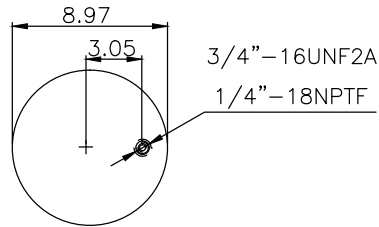

131152

210113

310017

**Product ID:** 131152

**Weight:** 4,50 kg (9,92 lbs)

**QIP (pcs):** 45

**OEM Ref.**

**CROSS Ref.**