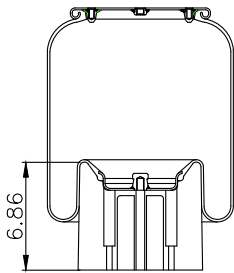

9 10-16 P 449  
1T15M-6  
W01-358-8829  
1R12-615 / -405  
38829 CPP  
1DK23K-8829  
8449  
AS8829

161256

210135

220518

**Product ID:** 161256

**Weight:** 5,74 kg (12,62 lbs)

**QIP (pcs):** 50

**OEM Ref.**