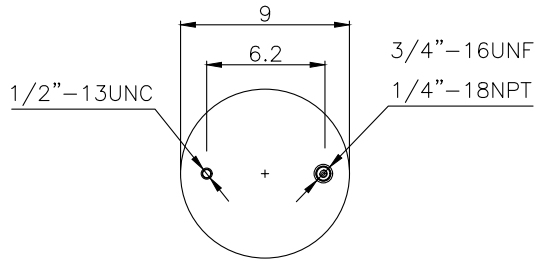

171068

210154

210211

**Product ID:** 171068

**Weight:** 5,83 kg (12,86 lbs)

**QIP (pcs):** 36

**OEM Ref.**

Binkley	XB-SPN-053-37
Histeer	10315
Reyco	18813-01
	20018-01
Brake & Wheel	M3531
Cush	C-0073
Saf Holland (Neway)	XB-SPN-053-37 (BINKLEY)