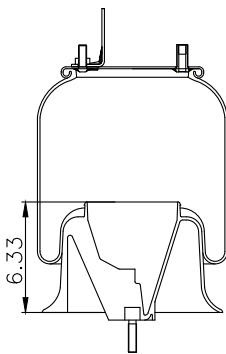

220531

1/2-13UNC

1/2-13UNC

**Product ID:** 161122

**Weight:** 6,14 kg (13,50 lbs)

**QIP (pcs):** 32

**OEM Ref.**

Freightliner 16-15595-000 /  
16-14004-000 /  
16-13840-000 /  
A16-14004-000 /  
681-320-0017 /  
16-13810-000 /  
16-16773-000  
Loadguard SC2750  
Navistar/ Fleetrite FLT1R12303  
Volvo 85101151