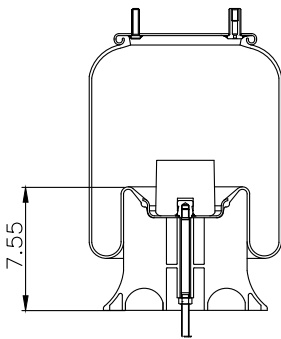

161149

210154

220562

**Product ID:** 161149

**Weight:** 7,32 kg (16,10 lbs)

**QIP (pcs):** 32

**OEM Ref.**

Watson & Chalin AS-0057