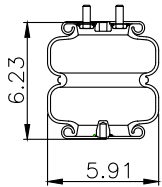

A01-760-6401

171033

210320

210286

**Product ID:** 171033

**Weight:** 3,04 kg (6,68 lbs)

**QIP (pcs):** 60

**OEM Ref.**