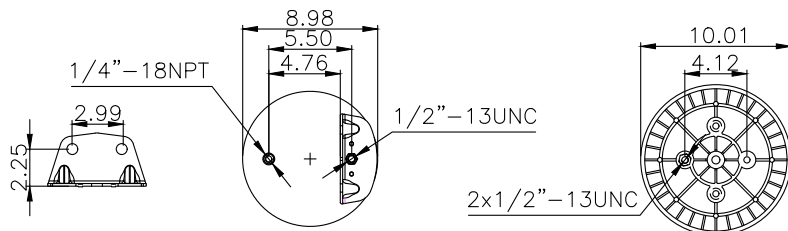

161340

210247

220550

**Product ID:** 161340

**Weight:** 6,00kg (13,2 lbs)

**QIP (pcs):** 36

**OEM Ref.**

Loadguard SC2760  
Volvo 8061151 / 8169868