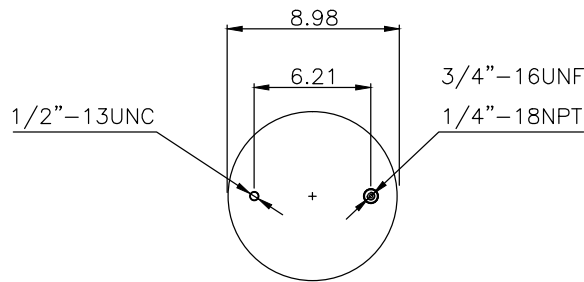

171055

210154

210081

**Product ID:** 171055

**Weight:** 8,16 kg (18,00 lbs)

**QIP (pcs):** 40

**OEM Ref.**

Link 1103-0056