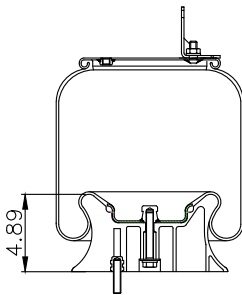

161340

210247

220550

**Product ID:** 161340

**Weight:** 6,00kg (13,2 lbs)

**QIP (pcs):** 36

**OEM Ref.**

Loadguard SC2760  
Volvo 8061151 / 8169868