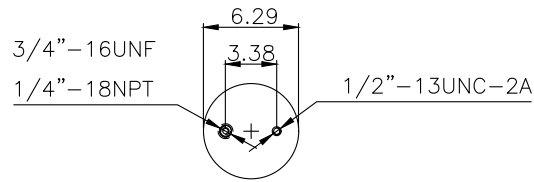

161438

210343

220589

**Product ID:** 161438

**Weight:** 2,44kg (5,37lbs)

**QIP (pcs):** 112

**OEM Ref.**

SAF HOLLAND (Neway) 90557029 / 90557034  
Blue Bird 1263581 / 300-961425  
Watson & Chalin AS-0026