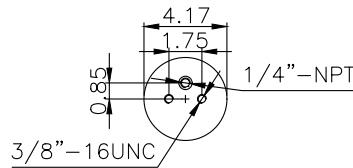

A01-760-6401

171033

210320

210286

**Product ID:** 171033

**Weight:** 3,04 kg (6,68 lbs)

**QIP (pcs):** 60

**OEM Ref.**