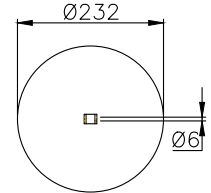

161096

210016

220036

Product ID: 161096

Weight: 8,88 kg

QIP (pcs): 36

OEM Ref.

Volvo	1076 075 1076 076 20 554 756
Fruehauf R.O.R Meritor	431487 MLF7171