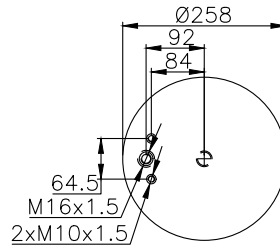

161096

210016

220036

Product ID: 161096

Weight: 8,88 kg

QIP (pcs): 36

OEM Ref.

Volvo	1076 075 1076 076 20 554 756
Fruehauf R.O.R Meritor	431487 MLF7171