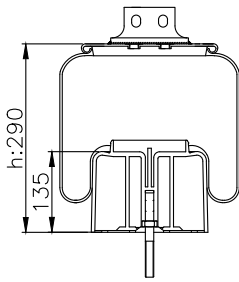

M2010

CF Gomma

1T340-19

161302

210296

220579

Product ID: 161369

Weight: 6,25 kg