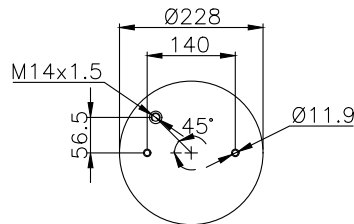

161289

210042

220097

Product ID: 161289

Weight: 7,34 kg

QIP (pcs): 42

OEM Ref.

Scania
1440307
1440860
470919
475149
R.O.R Meritor
MLF 7144