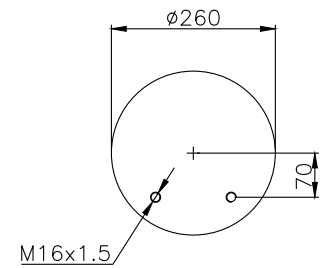

161181

210092

220067

Product ID: 161181

Weight: 12,65 kg

QIP (pcs): 22

OEM Ref.

Bartoletti	91101891
Battaglino	91101892
Cardi	58050700
Omar	11804
Rolfo	112060
Viberti	128147102
Zorzi	1006553