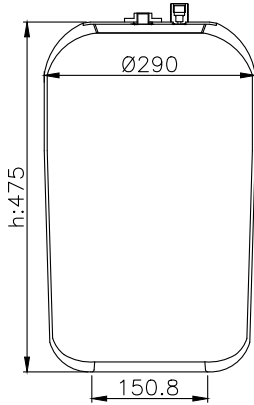

131167

310505