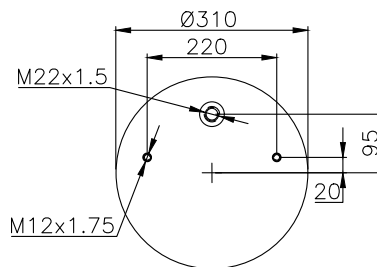

HS508385
50418867

Vibracoustic

V1 D23 G-4WB

161474

210028

190035

Product ID: 161474

Weight: 18,66 kg