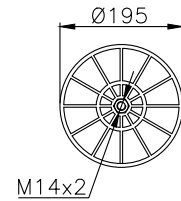

M2010

CF Gomma

1T340-19

161302

210296

220579

Product ID: 161369

Weight: 6,25 kg