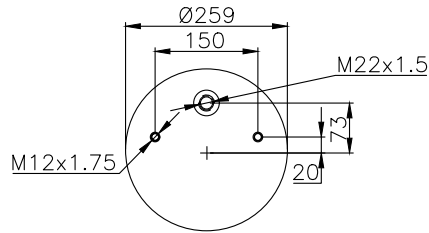

Gigant

3042-166291

-

161333

210268

190020

Product ID: 161333

Weight: 9,86 kg