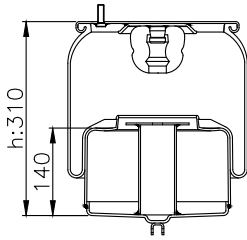

161096

210016

220036

Product ID: 161096

Weight: 8,88 kg

QIP (pcs): 36

OEM Ref.

Volvo	1076 075 1076 076 20 554 756
Fruehauf R.O.R Meritor	431487 MLF7171