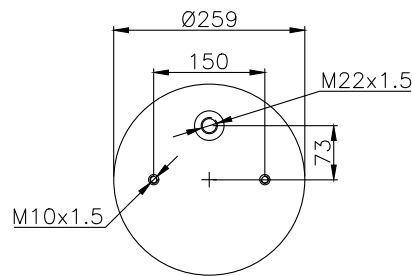

SMB

M078580

131029

Ø248

210014

310010

Product ID: 131029

Weight: 4,85 kg