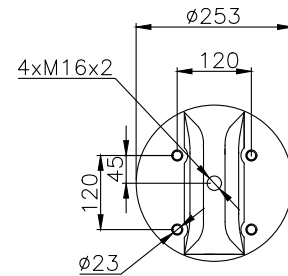

Gigant

3653
166263

-

161460

210028

190027

Product ID: 161460

Weight: 15,50 kg