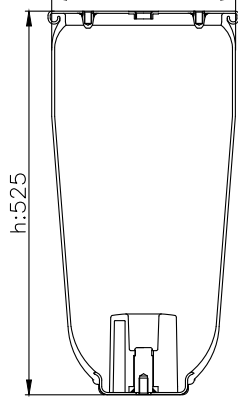

SMB

M078580

131029

Ø248

210014

310010

Product ID: 131029

Weight: 4,85 kg