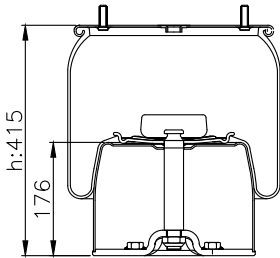

Gigant

3653
166263

-

161460

210028

190027

Product ID: 161460

Weight: 15,50 kg