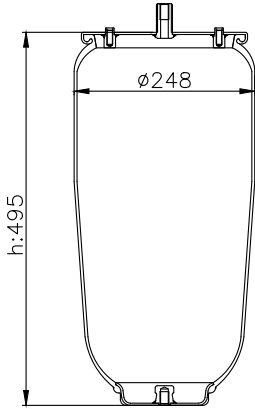

131169

210131

310006

Product ID: 131169

Weight: 4,90 kg

QIP (pcs): 39

OEM Ref.

Weweler	US 06318 F
	US 86318 F
Schmitz	016 512
	016 558
	124 4666
	127 0603