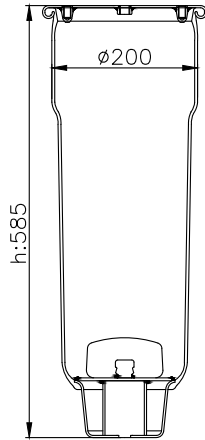

210021

310008