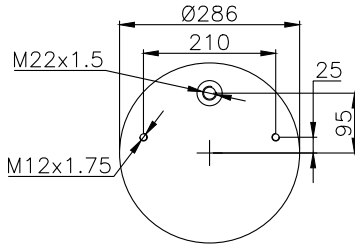

161035

210004

220002

Product ID: 161035

Weight: 11,72 kg

QIP (pcs): 22

OEM Ref.

Weweler	US 04028 US 04028C US 04028F
Schmitz	015 323
Scania	2198335
SMB	09377008
Valx	80131003