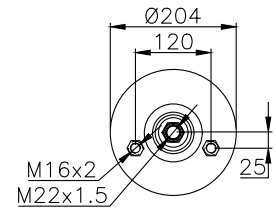

Gigant

3042-166291

-

161333

210268

190020

Product ID: 161333

Weight: 9,86 kg