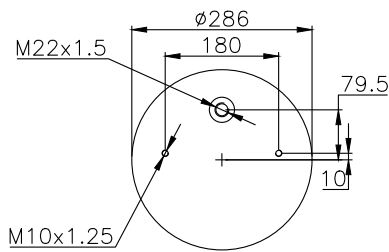

161181

210092

220067

Product ID: 161181

Weight: 12,65 kg

QIP (pcs): 22

OEM Ref.

Bartoletti	91101891
Battaglino	91101892
Cardi	58050700
Omar	11804
Rolfo	112060
Viberti	128147102
Zorzi	1006553