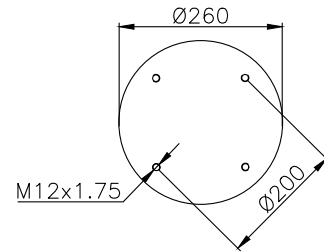

161035

210004

220002

Product ID: 161035

Weight: 11,72 kg

QIP (pcs): 22

OEM Ref.

Weweler	US 04028 US 04028C US 04028F
Schmitz	015 323
Scania	2198335
SMB	09377008
Valx	80131003