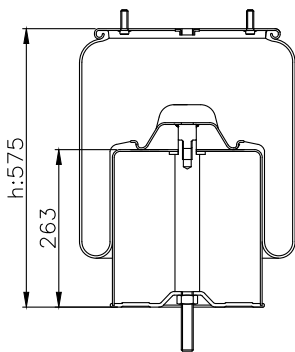

HS508385
50418867

Vibracoustic

V1 D23 G-4WB

161474

210028

190035

Product ID: 161474

Weight: 18,66 kg