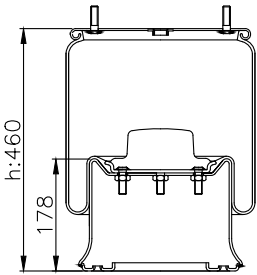

161035

210004

220002

Product ID: 161035

Weight: 11,72 kg

QIP (pcs): 22

OEM Ref.

Weweler	US 04028 US 04028C US 04028F
Schmitz	015 323
Scania	2198335
SMB	09377008
Valx	80131003