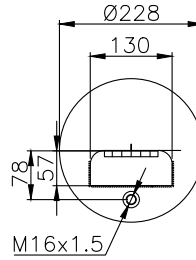

M2010

CF Gomma

1T340-19

161302

210296

220579

Product ID: 161369

Weight: 6,25 kg