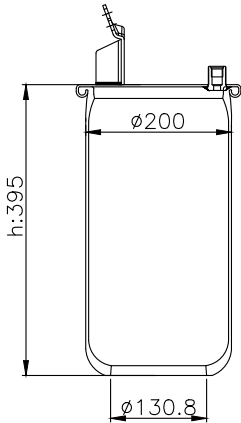

131068

210041

Product ID: 131068

Weight: 3,84 kg

QIP (pcs): 48

OEM Ref.

Volvo

1076 418
20 374 511
20 456 156
20 531 987
20 582 214
3 171 695
70 321 695
21 961 451