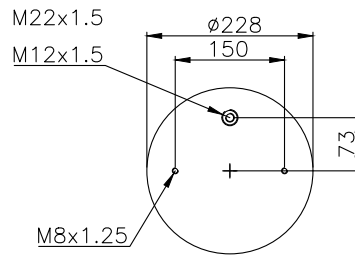

131169

210131

310006

Product ID: 131169

Weight: 4,90 kg

QIP (pcs): 39

OEM Ref.

Weweler	US 06318 F
	US 86318 F
Schmitz	016 512
	016 558
	124 4666
	127 0603