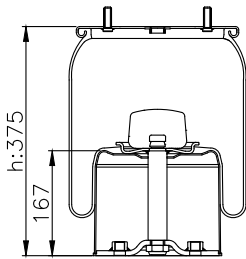

Gigant

3042-166291

-

161333

210268

190020

Product ID: 161333

Weight: 9,86 kg