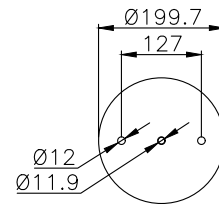

161289

210042

220097

Product ID: 161289

Weight: 7,34 kg

QIP (pcs): 42

OEM Ref.

Scania
1440307
1440860
470919
475149
R.O.R Meritor
MLF 7144