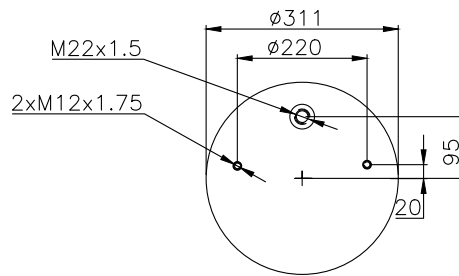

Gigant

3653
166263

-

161460

210028

190027

Product ID: 161460

Weight: 15,50 kg