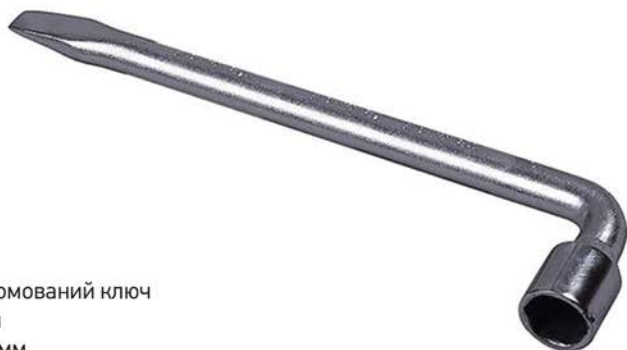

ARMIO/19

05945805

КЛЮЧ БАЛОННИЙ
L-подібний

L-подібний хромований ключ
Діаметр: 19 мм
Довжина: 350 мм

ARMIO/21

05945806

КЛЮЧ БАЛОННИЙ
L-подібний